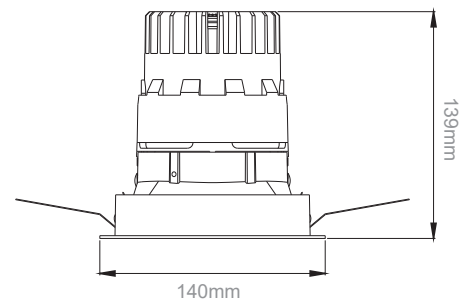

### TECHNICAL OPTIONS

<b>Wattage</b>	15W / 24W
<b>Beam Angle</b>	12°, 24°
<b>Finish</b>	Black
<b>Control</b>	Switchable, DALI, TRIAC, 1-10V

## TECHNICAL DATA SHEET - OREO - RECESSED SPOTLIGHT

SKU	Wattage	CCT	Lumen	Output Current	Dimension(mm)
16576	15W	2700K	1115lm	400mA	119x120
16575	15W	3000K	1148lm	400mA	119x120
16568	15W	4000K	1315lm	400mA	119x120
16574	24W	2700K	1671lm	560mA	140x139
16573	24W	3000K	1833lm	560mA	140x139
16569	24W	4000K	1924lm	560mA	140x139

**15W**

**24W**

Cutout: 105x105mm  
Ceiling Spec: 8-15mm Thick

Cutout: 125x125mm  
Ceiling Spec: 8-15mm Thick