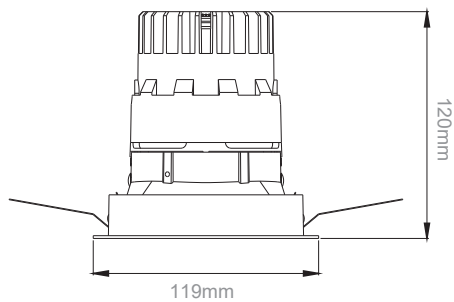

### TECHNICAL OPTIONS

<b>Wattage</b>	15W / 24W
<b>Beam Angle</b>	12°, 24°
<b>Finish</b>	Black
<b>Control</b>	Switchable, DALI, TRIAC, 1-10V

## TECHNICAL DATA SHEET - OREO - RECESSED SPOTLIGHT

SKU	Wattage	CCT	Lumen	Output Current	Dimension(mm)
16576	15W	2700K	1115lm	400mA	119x120
16575	15W	3000K	1148lm	400mA	119x120
16568	15W	4000K	1315lm	400mA	119x120
16574	24W	2700K	1671lm	560mA	140x139
16573	24W	3000K	1833lm	560mA	140x139
16569	24W	4000K	1924lm	560mA	140x139

**15W**

**24W**

Cutout: 105x105mm  
Ceiling Spec: 8-15mm Thick

Cutout: 125x125mm  
Ceiling Spec: 8-15mm Thick