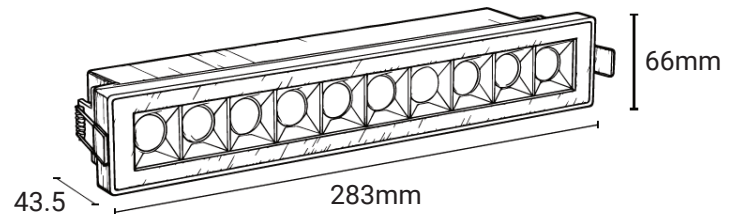

Cutout: 273x33.5mm