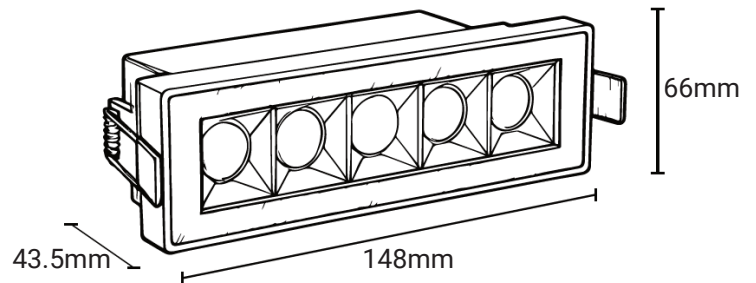

Cutout: 138x33.5mm