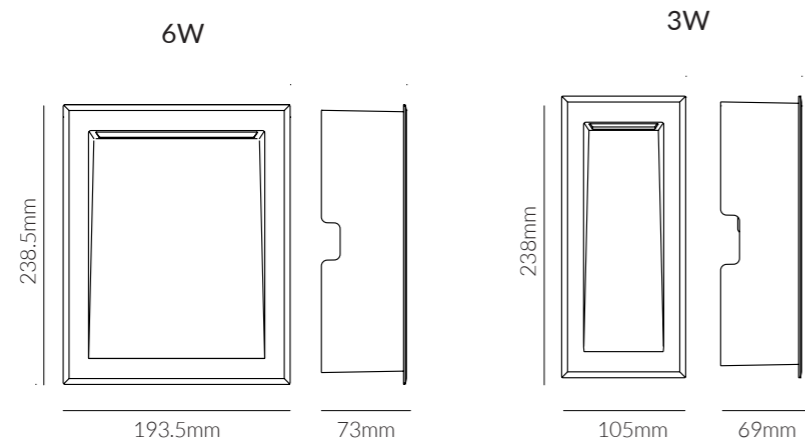

SKU	W	CCT	LM	mA	Beam	Size(mm)	Cut(mm)
Dentro X	17083	6W	3000K	606lm	350mA	80°	193.5x238.5	-
	17084	3W	3000K	285lm	350mA	79°	105x238	-

AC220-240V IP 65 CRI>80 PF>0.9

SDCM <3 Class I IK06