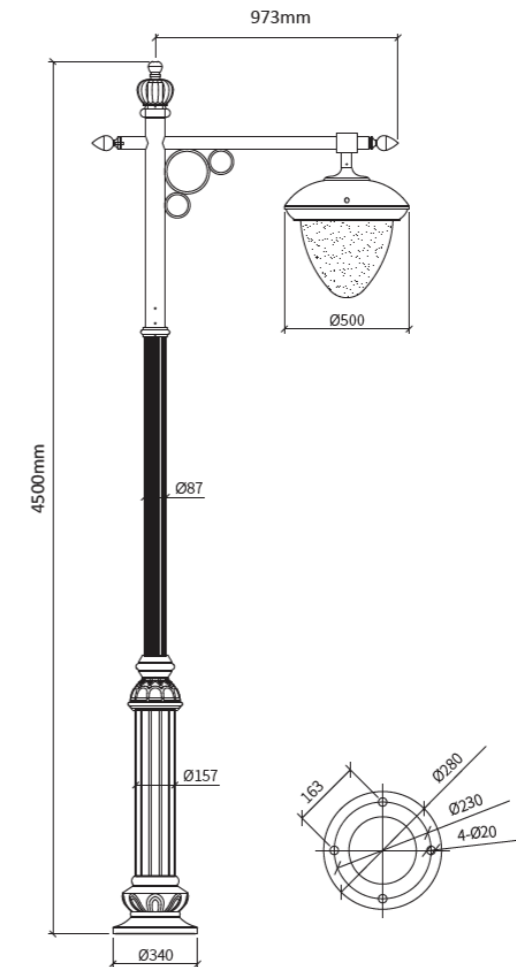

SKU	W	CCT	LM	mA	Beam	Size(mm)	Cut(mm)
Britto	19003	50W	4000K	5000lm	-	-	Ø500xH:4500mm	

AC90-260V IP65 CRI>70 PF>0.9

SDCM <3 Class I IK08 CE