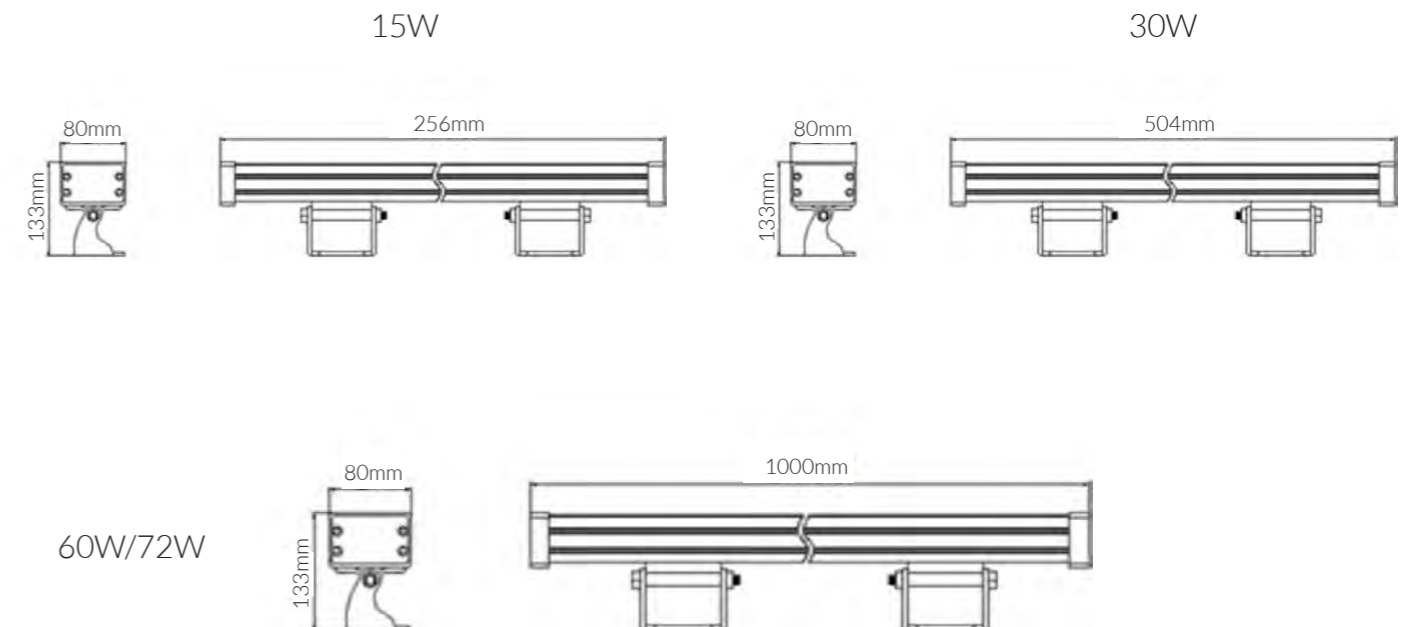

Product Options:

Wattage: 18W/36W/48W
CCT: 4000K-6000K, RGB
Beam Angle: 10x60°/15x45°
Control: Switchable / TRIAC / 0-10V / 1-10V / DALI

	SKU	W	CCT	LM	mA	Beam	Size(mm)	Cut(mm)
Agora	19250	15W	3000K	1,350lm	-	15x18°	L:256	-
	19249	30W	3000K	2,700lm	-	15x18°	L:504	-
	19248	60W	3000K	5,400lm	-	15x18°	L:1000	-
	19233	72W	3000K	6,480lm	-	15x18°	L:1000	-

AC220-240V IP67 CRI>80