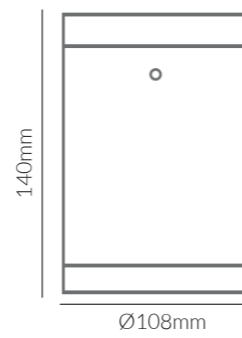

**Product Options:**

Finish: Black / Silver / White / Rust

13744

11193

	SKU	W	CCT	LM	mA	Beam	Size(mm)	Cut(mm)
<b>Ace</b>	13744	-	-	-	-	-	Ø108x140	-
	11193	-	-	-	-	-	Ø108x140	-

IP 65 Class I

IK08 CE

**Product Specifications:**