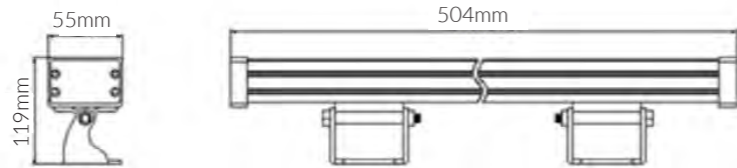

Product Options:

Wattage: 48W/60W
CCT: 4000K-6000K, RGB
Beam Angle: 10x60° / 15x18°
Control: Switchable / TRIAC / 0-10V / 1-10V / DALI / DMX512

	SKU	W	CCT	LM	mA	Beam	Size(mm)	Cut(mm)
Selina	19489	18W	3000K	1,620lm	-	15x45°	L: 504	-
	19490	36W	3000K	3,240lm	-	15x45°	L: 1000	-

AC220-240V IP 67 CRI>80

18W