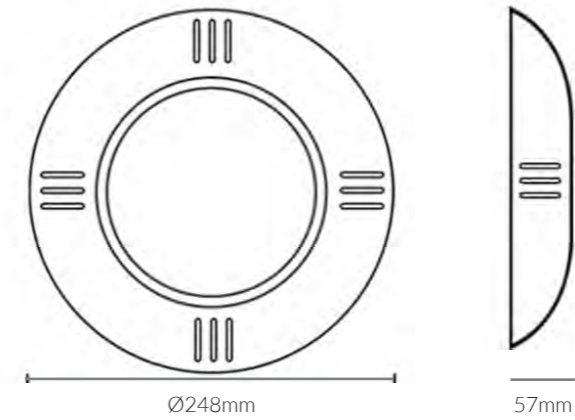

**Product Options:**

Wattage: 18W / 24W / 35W / 54W  
 CCT: 3000K - 6000K, RGB  
 Voltage: AC24V, DC12V, DC24V

	SKU	W	CCT	LM	mA	Beam	Size(mm)	Cut(mm)
<b>Mazimo</b>	17314	8W	RGB	720lm	-	-	Ø248x57	-

AC 12V IP 68 120° CRI>80