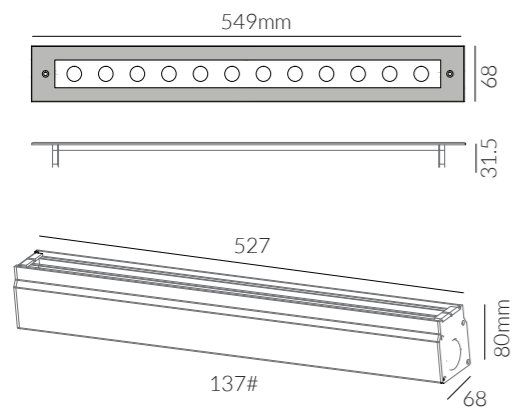

Product Options:

Beam Angle: 20° / 25° / 30° / 45°
Control: Switchable / TRIAC / 0-10V / 1-10V / DALI / PWM

	SKU	W	CCT	LM	mA	Beam	Size(mm)	Cut(mm)
Luvio	15192	12x1.5W	3000K	1,620lm	910mA	35°	L: 549	-
	15969	12x1.5W	4000K	1,710lm	910mA	35°	L: 549	-
	15970	12x1.5W	6000K	1,800lm	910mA	35°	L: 549	-
	15193	24x1.5W	3000K	3,240lm	1826mA	35°	L: 1025	-
	(DALI) 16831	24x1.5W	4000K	3,420lm	1826mA	12x50°	L: 1025	-
	16373	24x1.5W	6000K	3,600lm	1826mA	35°	L: 1025	-

DC 24V IP 67 CRI>80

SDCM <5 Class I IK07 Flicker Free CE