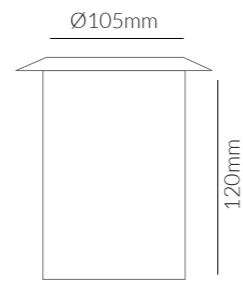

Load Capacity: 500 Kilos

Tumo R

Tumo S

	SKU	W	CCT	LM	mA	Beam	Size(mm)	Cut(mm)
<b>Tumo R</b>	12923	-	-	-	-	-	Ø105x120	Ø32
<b>Tumo S</b>	12924	-	-	-	-	-	Ø105x120	Ø32

IP 65

SDCM <3 Class I IK06 CE

Cutout: Ø-

**Product Specifications:**