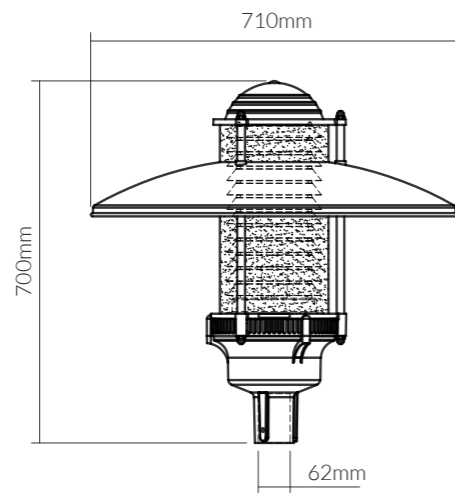

**Product Options:**

Lamp Type: E27

	SKU	W	CCT	LM	mA	Beam	Size(mm)	Cut(mm)
<b>Mecho</b>	16839	-	-	-	-	-	Ø700x710	-

AC90-260V IP65  CRI>70 PF>0.9