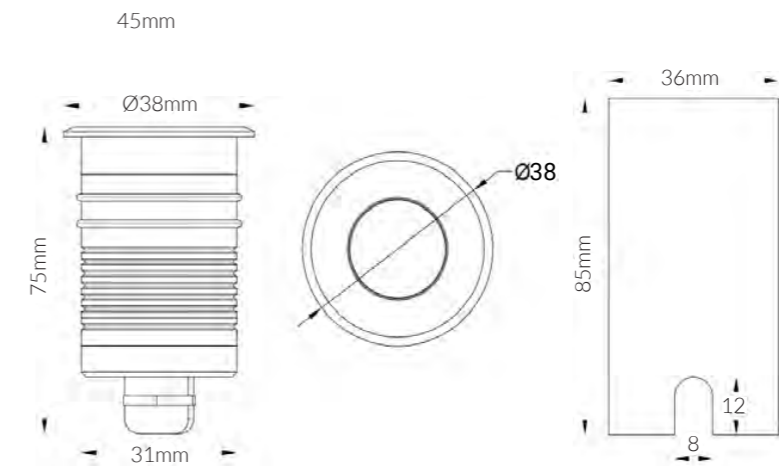

	SKU	W	CCT	LM	mA	Beam	Size(mm)	Cut(mm)
<b>Hana</b>	19092	2W	3000K	200lm	60mA	25°	Ø38x85	Ø36

AC220-240V IP 67 CRI>80

SDCM <3 Class I IK06 CE

**MIO**  
DC24V

SYV | Outdoor Inground

**Product Specifications:**