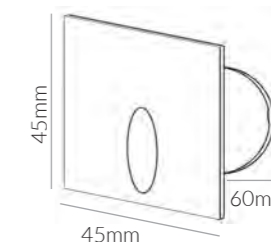

Cutout: 40x60mm