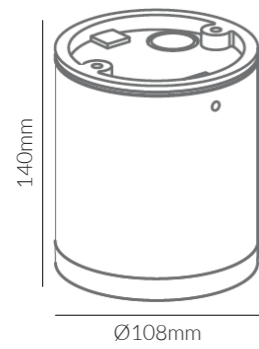

**Product Options:**

Finish: Black / Silver / White / Rust

13744

11193

	SKU	W	CCT	LM	mA	Beam	Size(mm)	Cut(mm)
<b>Ace</b>	13744	-	-	-	-	-	Ø108x140	-
	11193	-	-	-	-	-	Ø108x140	-

IP 65 Class I

IK08 CE

**Product Specifications:**