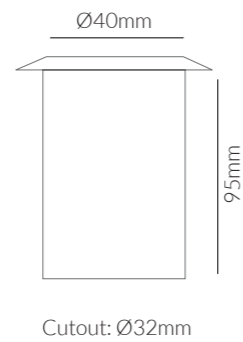

SKU	W	CCT	LM	mA	Beam	Size(mm)	Cut(mm)
Tira R	12929	1W	3000K	90lm	350mA	24°	Ø40x95	Ø32
	16370	1W	4000K	95lm	350mA	24°	Ø40x95	Ø32
	16371	1W	6000K	100lm	350mA	24°	Ø40x95	Ø32
Tira S	12930	1W	3000K	90lm	350mA	24°	Ø40x95	Ø32
	16372	1W	4000K	95lm	350mA	24°	Ø40x95	Ø32
	16373	1W	6000K	100lm	350mA	24°	Ø40x95	Ø32

AC220-240V IP65 CRI>80