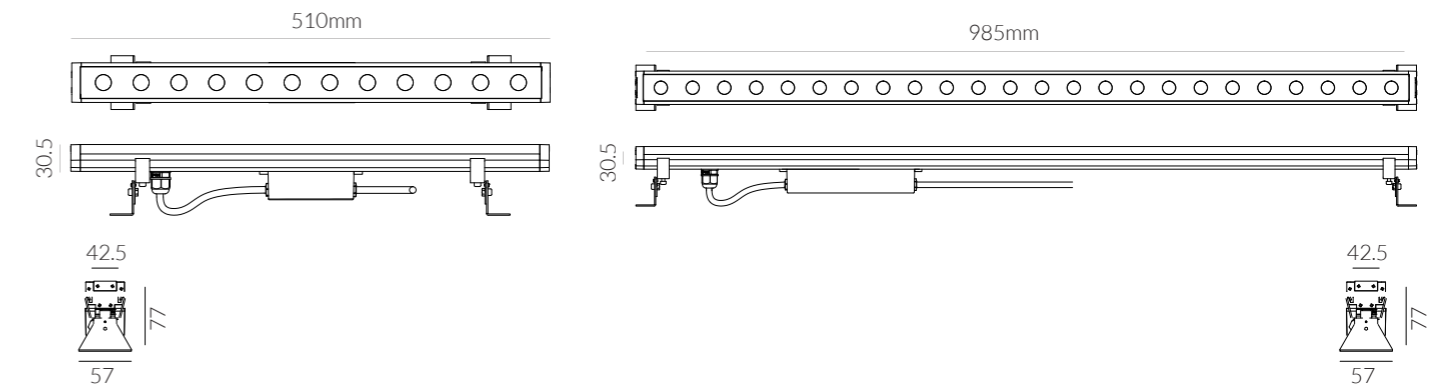

Product Options:

Wattage: 6x1.0W
Voltage: DC24V
Beam Angle: 15° / 20° / 50°
Control: Switchable / TRIAC / 0-10V / 1-10V / DALI

	SKU	W	CCT	LM	mA	Beam	Size(mm)	Cut(mm)
Verso	15194	12x1.0W	3000K	1,080lm	65mA	30°	L: 510	-
	15976	12x1.0W	4000K	1,140lm	65mA	30°	L: 510	-
	15977	12x1.0W	6000K	1,200lm	65mA	30°	L: 510	-
	15195	24x1.0W	3000K	2,160lm	163mA	30°	L: 985	-
	15978	24x1.0W	4000K	2,280lm	163mA	30°	L: 985	-
	15979	24x1.0W	6000K	2,400lm	163mA	30°	L: 985	-

AC220-240V IP66 CRI>80