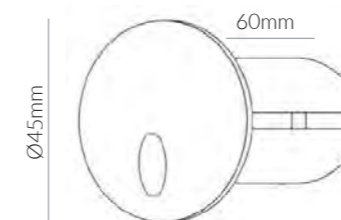

Cutout: Ø40mm