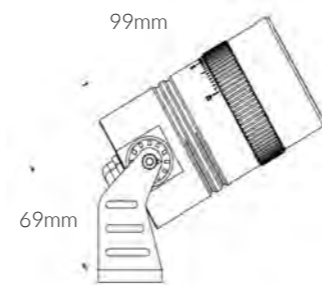

SKU	W	CCT	LM	mA	Beam	Size(mm)	Cut(mm)
Teo	19162	3W	3000K	240lm	-	10°- 45°	Ø42 x L:82 x H:89mm	-
	19521	10W	3000K	800lm	-	10°- 45°	Ø69 x H:99mm	-

AC220 240V IP 66 10-45° CRI>80 PF>0.9

3W

10W