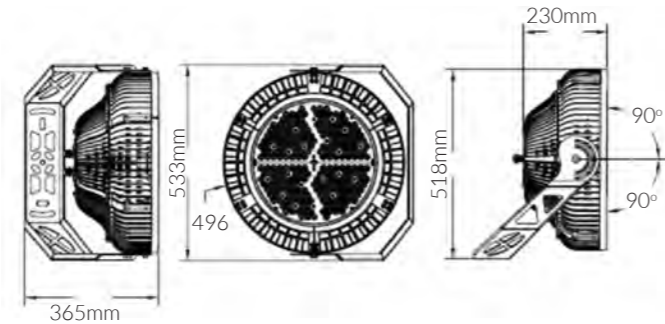

	SKU	W	CCT	LM	mA	Beam	Size(mm)	Cut(mm)
<b>Lunio</b>	15757	600W	3000K	87,000lm	12400mA	8°x8°	533x230x518	-
	16018	800W	3000K	120,000lm	16800mA	10°x10°	533x230x518	-

AC220-240V IP66 8x8° 10x10° CRI>70 PF>0.9