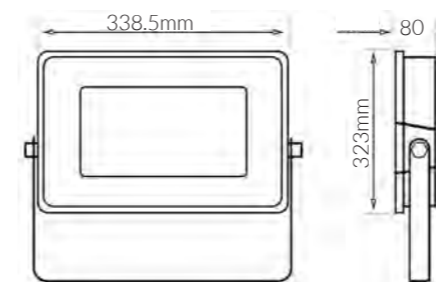

SKU 18450/18451