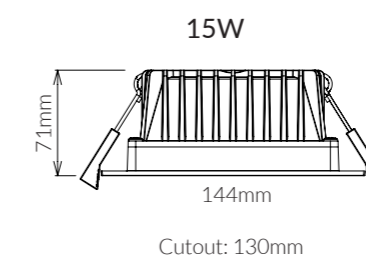

Product Options:

Wattage: 20W / 40W
Control: Switchable/TRIAC/0-10V/DALI/1-10V

	SKU	W	CCT	LM	mA	Beam	Size(mm)	Cut(mm)
Caer	15585	9W	3000K	810lm	200mA	90°	Ø103x58	Ø90
	16134	9W	4000K	855lm	200mA	90°	Ø103x58	Ø90
	16136	15W	3000K	1350lm	350mA	90°	Ø144x71	Ø130
	14611	30W	3000K	2700lm	700mA	90°	Ø226x96	Ø200
	15586	30W	6000K	3000lm	700mA	90°	Ø226x96	Ø200

AC220-240V IP65 CRI>90 PF>0.9