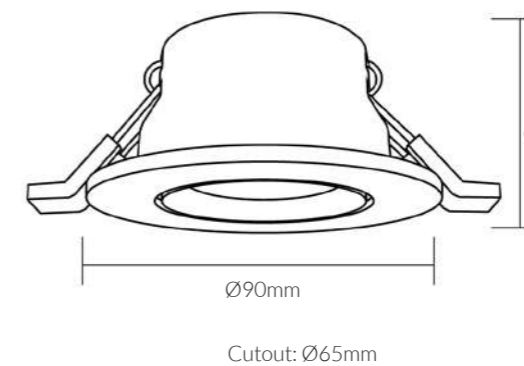

### Product Options:

Beam Angle: 38°  
 Control: Switchable / DALI / 1-10V / 0-10V  
 Bezel: Chrome / Black

Tiltable Interchangeable Bezel

Chrome

Black

	SKU	W	CCT	LM	mA	Beam	Size(mm)	Cut(mm)		
<b>Matias</b>	(TRIAC) 19163	5W/8W	2700K/3000K/ 4000K/6000K	460-540lm(5W), 720-840lm(8W)	60~100mA	60°	Ø90x40	Ø65		
AC220- 240V	IP 65		CRI>90	PF>0.9			 SDCM <3	 Class II	 UGR<19	