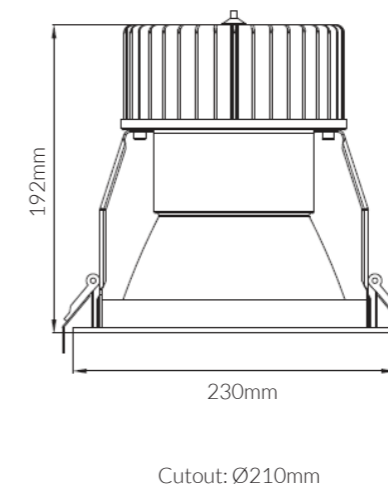

Product Options:

Wattage: 22W / 28W / 38W / 60W / 70W
CCT: 3000K - 6000K
Beam Angle: 25° / 45° / 50°
Control: Switchable/TRIAC/0-10V/DALI/1-10V

	SKU	W	CCT	LM	mA	Beam	Size(mm)	Cut(mm)
Aina	16570	50W	5700K	6000lm	1200mA	55°	Ø230x192	Ø210
	16571	70W	5700K	8400lm	1700mA	55°	Ø230x192	Ø210

AC220-240V IP65 CRI>90 PF>0.9