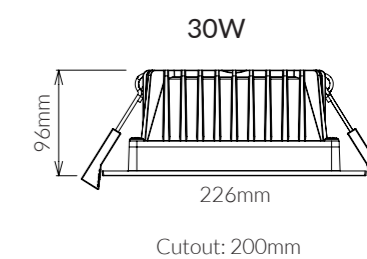

Product Options:

Wattage: 20W / 40W
Control: Switchable/TRIAC/0-10V/DALI/1-10V

	SKU	W	CCT	LM	mA	Beam	Size(mm)	Cut(mm)
Caer	15585	9W	3000K	810lm	200mA	90°	Ø103x58	Ø90
	16134	9W	4000K	855lm	200mA	90°	Ø103x58	Ø90
	16136	15W	3000K	1350lm	350mA	90°	Ø144x71	Ø130
	14611	30W	3000K	2700lm	700mA	90°	Ø226x96	Ø200
	15586	30W	6000K	3000lm	700mA	90°	Ø226x96	Ø200

AC220-240V IP65 CRI>90 PF>0.9