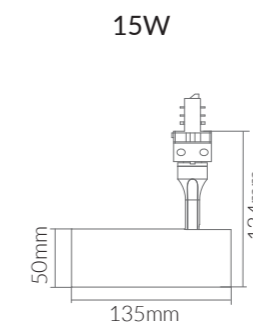

Product Options:

Wattage: 25W / 35W
CCT: 3000K - 6000K
Beam Angle: 10°/15°/24°/45°
Control: Switchable / DALI / 1-10V / 0-10V / TRIAC
Phase: 1 / 2 Wire

	SKU	W	CCT	LM	mA	Beam	Size(mm)	Finish
Estirar	14925	7W	3000K	630lm	600mA	36°	Ø50x135x134	Black
	14926	15W	3000K	1,350lm	350mA	30°	Ø66x180x143	Black
	17944	20W	3000K	1,700lm	500mA	36°	Ø80x180x164	White
	14927	30W	3000K	2,700lm	700mA	30°	Ø80x180x164	Black
	15351	30W	4000K	2,850lm	700mA	36°	Ø80x180x164	Black
	16319	30W	6000K	3,000lm	700mA	36°	Ø80x180x164	Black

AC220-240V IP 20 CRI>92 PF>0.9