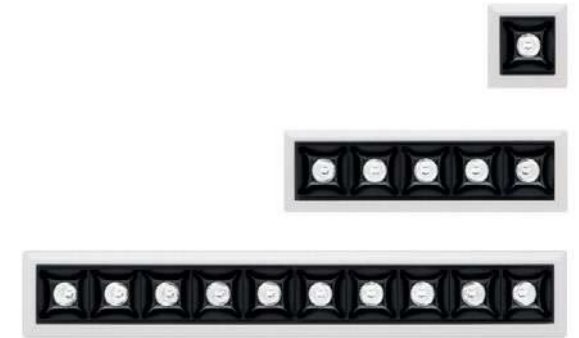

**Product Options:**

Wattage: 4W / 30W  
 CCT: 3000K - 6000K  
 Beam Angle: 15°/30°  
 Control: Switchable / DALI / 1-10V / 0-10V

	SKU	W	CCT	LM	mA	Beam	Size(mm)	Cut(mm)
<b>Liva (TRIAC Dimmable)</b>	17964	2W	3000K	140lm	-	45°	Ø45x49	Ø37x37
	17965	10W	3000K	700lm	-	45°	147x45x49	Ø170x37
	17966	20W	3000K	1,400lm	-	45°	280x45x49	Ø273x37