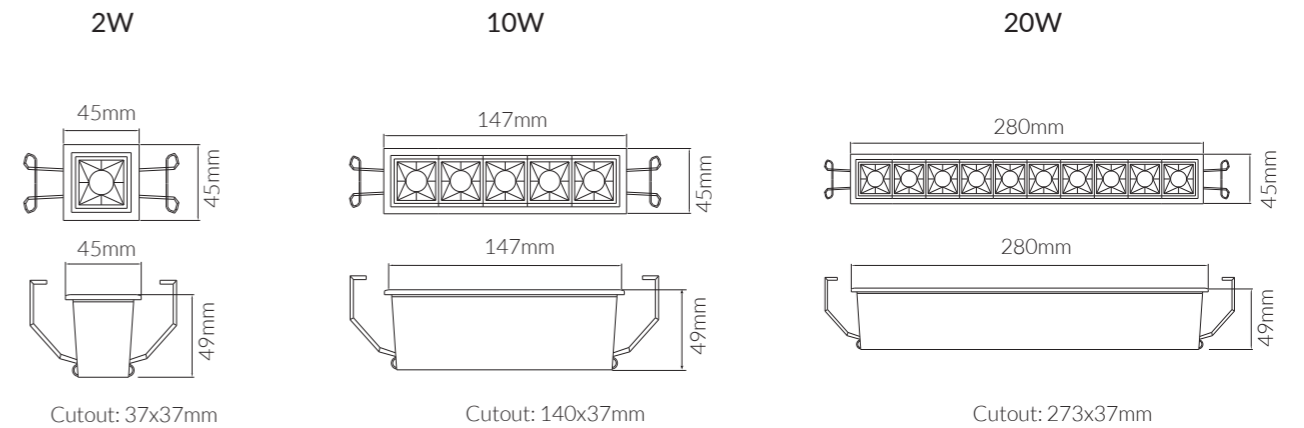

Product Options:

Wattage: 4W / 30W
CCT: 3000K - 6000K
Beam Angle: 15°/30°
Control: Switchable / DALI / 1-10V / 0-10V

	SKU	W	CCT	LM	mA	Beam	Size(mm)	Cut(mm)
Liva (TRIAC Dimmable)	17964	2W	3000K	140lm	-	45°	Ø45x49	Ø37x37
	17965	10W	3000K	700lm	-	45°	147x45x49	Ø170x37
	17966	20W	3000K	1,400lm	-	45°	280x45x49	Ø273x37

AC220-240V IP 44 CRI>90 PF>0.5