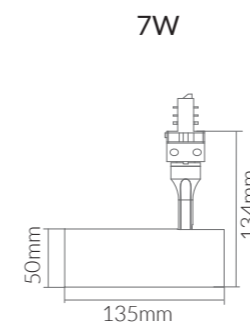

Product Options:

Wattage: 25W / 35W
CCT: 3000K - 6000K
Beam Angle: 10°/15°/24°/45°
Control: Switchable / DALI / 1-10V / 0-10V / TRIAC
Phase: 1 / 2 Wire

	SKU	W	CCT	LM	mA	Beam	Size(mm)	Finish
Estirar	14925	7W	3000K	630lm	600mA	36°	Ø50x135x134	Black
	14926	15W	3000K	1,350lm	350mA	30°	Ø66x180x143	Black
	17944	20W	3000K	1,700lm	500mA	36°	Ø80x180x164	White
	14927	30W	3000K	2,700lm	700mA	30°	Ø80x180x164	Black
	15351	30W	4000K	2,850lm	700mA	36°	Ø80x180x164	Black
	16319	30W	6000K	3,000lm	700mA	36°	Ø80x180x164	Black

AC220-240V IP 20 CRI>92 PF>0.9