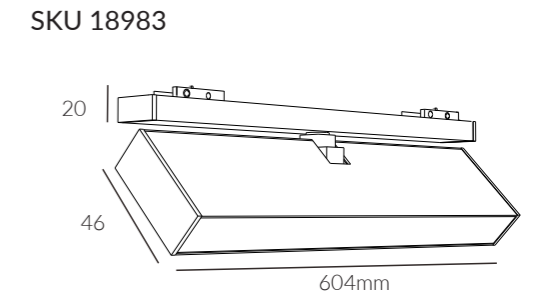

SKU	W	CCT	LM	mA	Beam	Size(mm)	Cut(mm)
Bello	18977	12W	3000K	960lm	500mA	100°	404 x 20 x 9	-
	18978	18W	3000K	1440lm	250mA	100°	604 x 20 x 9	-
	18982	6W	3000K	480lm	250mA	100°	404 x 46 x 20	-
	18983	18W	3000K	1440lm	750mA	30°	604 x 46 x 20	-

DC24V IP 20 CRI>90 PF>0.9 SDCM <3 Class III UGR<15 CE