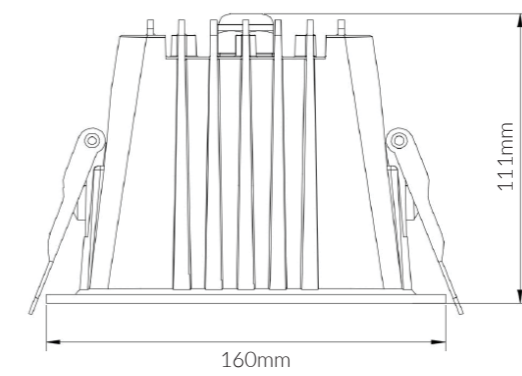

Product Options:

Wattage: 10W/12W/15W/20W/25W/40W
Beam Angle: 24°
Control: Switchable/TRIAC/0-10V/DALI/1-10V

	SKU	W	CCT	LM	mA	Beam	Size(mm)	Cut(mm)
Zozo	18529	30W	4000K	2,550lm	850mA	55°	Ø160x111	Ø150
	18528	35W	4000K	2,975lm	850mA	55°	Ø160x111	Ø150
	18224	35W	6000K	3,150lm	850mA	55°	Ø160x111	Ø150

AC220-240V IP65 55° CRI>90 PF>0.9

SDCM <3 Class II UGR<17 CE

30W / 35W