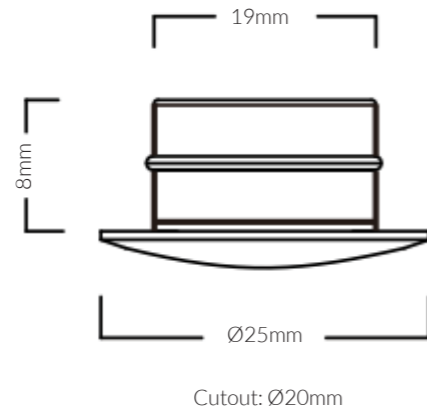

SKU	W	CCT	LM	mA	Beam	Size(mm)	Cut(mm)
Riste	20309	1W	3000K	90lm	200mA	50°	Ø25x8	Ø20
	20310	1W	3000K	90lm	200mA	50°	Ø25x8	Ø20

AC220-240V IP44 CRI>80 PF>0.5