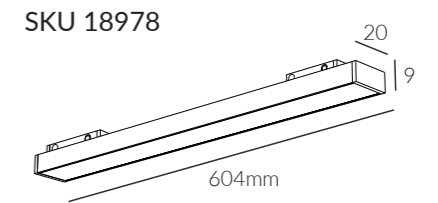

SKU	W	CCT	LM	mA	Beam	Size(mm)	Cut(mm)
Bello	18977	12W	3000K	960lm	500mA	100°	404 x 20 x 9	-
	18978	18W	3000K	1440lm	250mA	100°	604 x 20 x 9	-
	18982	6W	3000K	480lm	250mA	100°	404 x 46 x 20	-
	18983	18W	3000K	1440lm	750mA	30°	604 x 46 x 20	-

DC24V IP 20 CRI>90 PF>0.9 SDCM <3 Class III UGR<15 CE