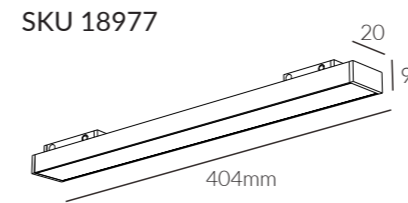

SKU	W	CCT	LM	mA	Beam	Size(mm)	Cut(mm)
Bello	18977	12W	3000K	960lm	500mA	100°	404 x 20 x 9	-
	18978	18W	3000K	1440lm	250mA	100°	604 x 20 x 9	-
	18982	6W	3000K	480lm	250mA	100°	404 x 46 x 20	-
	18983	18W	3000K	1440lm	750mA	30°	604 x 46 x 20	-

DC24V IP 20 CRI>90 PF>0.9 SDCM <3 Class III UGR<15 CE