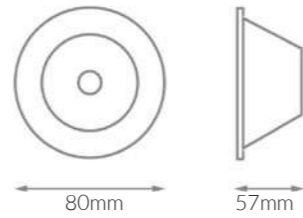

SKU 18442

SKU 18497

	SKU	W	CCT	LM	mA	Beam	Size(mm)	Cut(mm)
Delfi	18442	-	-	-	-	-	Ø80x57	Ø75
	18497	-	-	-	-	-	Ø80x57	Ø75

Cutout: Ø75mm

**DELFI**

**MIRROR &**

**BATHROOM**

**Product Specifications:**