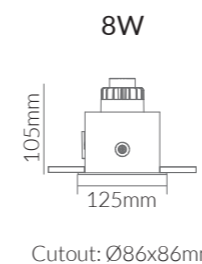

Product Options:

Wattage: 24W
CCT: 3000K - 6000K
Beam Angle: 15°/36°
Control: Switchable / DALI / 1-10V / 0-10V / TRIAC

	SKU	W	CCT	LM	mA	Beam	Size(mm)	Cut(mm)
Rejilla (Trimless)	(TRIAC)15456	8W	3000K	680lm	200mA	24°	Ø125x105	Ø86x86
	15457	2x8W	3000K	1,360lm	200mA	24°	205x85x135	Ø166x86
	14918	30W	3000K	1,950lm	700mA	30°	197x125x140	Ø126x126
	14919	2x30W	3000K	3,900lm	700mA	30°	317x125x175	Ø246x126
	14920	3x30W	3000K	5,850lm	700mA	45°	427x125x175	Ø356x126
	(TRIAC)15341	3x30W	4000K	6,300lm	700mA	45°	427x125x175	Ø356x126

AC220-240V IP 44 CRI>90 PF>0.9