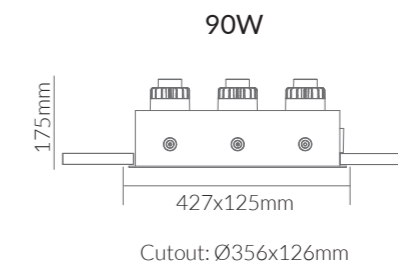

Product Options:

Wattage: 24W
CCT: 3000K - 6000K
Beam Angle: 15°/36°
Control: Switchable / DALI / 1-10V / 0-10V / TRIAC

	SKU	W	CCT	LM	mA	Beam	Size(mm)	Cut(mm)
Rejilla (Trimless)	(TRIAC)15456	8W	3000K	680lm	200mA	24°	Ø125x105	Ø86x86
	15457	2x8W	3000K	1,360lm	200mA	24°	205x85x135	Ø166x86
	14918	30W	3000K	1,950lm	700mA	30°	197x125x140	Ø126x126
	14919	2x30W	3000K	3,900lm	700mA	30°	317x125x175	Ø246x126
	14920	3x30W	3000K	5,850lm	700mA	45°	427x125x175	Ø356x126
	(TRIAC)15341	3x30W	4000K	6,300lm	700mA	45°	427x125x175	Ø356x126

AC220-240V IP 44 CRI>90 PF>0.9