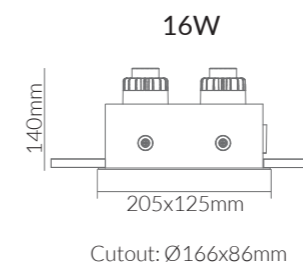

Product Options:

Wattage: 24W
CCT: 3000K - 6000K
Beam Angle: 15°/36°
Control: Switchable / DALI / 1-10V / 0-10V / TRIAC

	SKU	W	CCT	LM	mA	Beam	Size(mm)	Cut(mm)
Rejilla (Trimless)	(TRIAC)15456	8W	3000K	680lm	200mA	24°	Ø125x105	Ø86x86
	15457	2x8W	3000K	1,360lm	200mA	24°	205x85x135	Ø166x86
	14918	30W	3000K	1,950lm	700mA	30°	197x125x140	Ø126x126
	14919	2x30W	3000K	3,900lm	700mA	30°	317x125x175	Ø246x126
	14920	3x30W	3000K	5,850lm	700mA	45°	427x125x175	Ø356x126
	(TRIAC)15341	3x30W	4000K	6,300lm	700mA	45°	427x125x175	Ø356x126

AC220-240V IP 44 CRI>90 PF>0.9