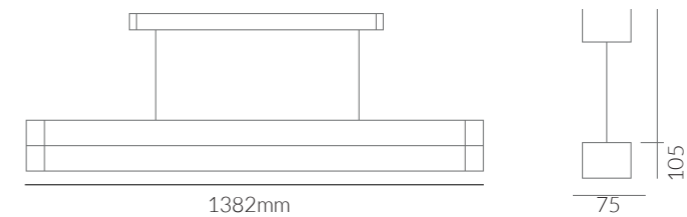

SKU	W	CCT	LM	mA	Beam	Size(mm)	Finish
Pignataro	14847	36W	4000K	2,592lm	900mA	73°	L: 1382	Matt Black
	(TRIAC Dimming) 16270	36W	3000K	2,520lm	900mA	73°	L: 1382	Matt Black
	18212	36W	4000K	2,592lm	900mA	73°	L: 1382	Grey Fabric
	17307	36W	4000K	2,592lm	900mA	73°	L: 1382	Matt White
	15401	60W	4000K	4,320lm	1400mA	73°	L: 2422	Matt White
	17475	60W	4000K	4,320lm	1400mA	73°	L: 2422	Matt Black

AC220-240V IP 20 CRI>80 PF>0.9

SDCM <1.3 Class I UGR<19