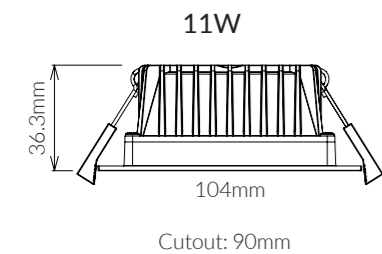

Product Options:

Wattage: 7W / 15W
Control: Switchable/TRIAC/0-10V/DALI/1-10V

	SKU	W	CCT	LM	mA	Beam	Size(mm)	Cut(mm)
Delgado	14783	11W	3000K	880lm	250mA	90°	Ø104x36.3	Ø90
	15241	11W	4000K	900lm	250mA	90°	Ø104x36.3	Ø90
	14731	11W	6000K	935lm	250mA	90°	Ø104x36.3	Ø90
	14784	20W	3000K	1600lm	500mA	90°	Ø180x41.3	Ø160
	15213	20W	4000K	1650lm	500mA	90°	Ø180x41.3	Ø160
	14733	20W	6000K	1700lm	500mA	90°	Ø180x41.3	Ø160
	14608	30W	3000K	2400lm	700mA	90°	Ø220x46	Ø190
	15242	30W	4000K	2475lm	700mA	90°	Ø220x46	Ø190
	14785	30W	6000K	2550lm	700mA	90°	Ø220x46	Ø190

AC220-240V IP 44 90° CRI>90 PF>0.9