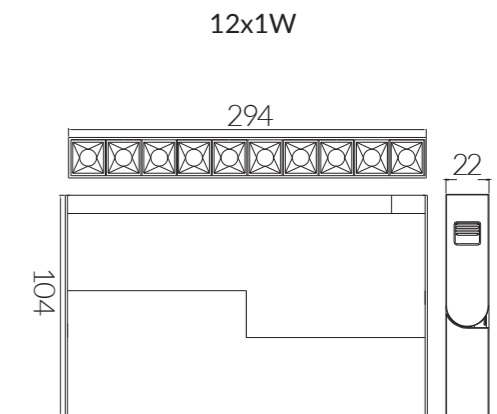

ACENTO (0-10V)

48V MAGNETIC TRACK