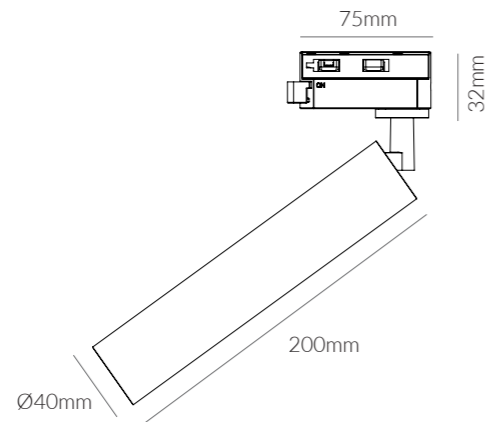

Product Options:

Wattage: 3W / 9W / 15W
CCT: 3000K - 6000K
Beam Angle: 15°/24°
Control: Switchable / DALI / 1-10V / 0-10V / TRIAC
Phase: 1 / 2 Wire

	SKU	W	CCT	LM	mA	Beam	Size(mm)	Cut(mm)
Latour	14938	7W	3000K	420lm	230mA	36°	Ø40x200	Titanium
	14939	7W	3000K	420lm	230mA	36°	Ø40x200	Titanium

AC220-240V IP 20 CRI>90 PF>0.9

LATOUR
3 WIRE TRACK