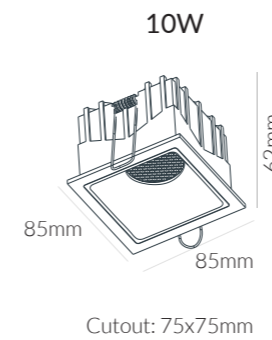

Product Options:

Wattage: 7W / 18W
CCT: 3000K - 6000K
Beam Angle: 15°/24°
Control: Switchable / DALI / 1-10V / 0-10V / TRIAC

	SKU	W	CCT	LM	mA	Beam	Finish	Size(mm)	Cut(mm)
Savino (Square)	19876	10W	3000K/4000K/ 6000K	600lm/650lm/ 700lm	250mA	38°	White+Inner White	85X85X62	Ø75X75
	19183	10W	3000K/4000K/ 6000K	600lm/650lm/ 700lm	250mA	38°	White+Inner Black	85X85X62	Ø75X75
	19873	10W	3000K/4000K/ 6000K	600lm/650lm/ 700lm	250mA	38°	Black+Inner Black	85X85X62	Ø75X75
	19877	2x10W	3000K/4000K/ 6000K	1200lm/1300lm/ 1400lm	250mA	38°	White+Inner White	167X85X62	Ø160X75
	19184	2x10W	3000K/4000K/ 6000K	1200lm/1300lm/ 1400lm	250mA	38°	White+Inner Black	167X85X62	Ø160X75
	19874	2x10W	3000K/4000K/ 6000K	1200lm/1300lm/ 1400lm	250mA	38°	Black+Inner Black	167X85X62	Ø160X75
	19878	3x10W	3000K/4000K/ 6000K	1800lm/1950lm/ 2100lm	250mA	38°	White+Inner White	250X85X62	Ø240X75
	19185	3x10W	3000K/4000K/ 6000K	1800lm/1950lm/ 2100lm	250mA	38°	White+Inner Black	250X85X62	Ø240X75
	19875	3x10W	3000K/4000K/ 6000K	1800lm/1950lm/ 2100lm	250mA	38°	Black+Inner Black	250X85X62	Ø240X75

AC220-240V IP44 CRI>90 PF>0.9 SDCM<3 Class II UGR<19 CE