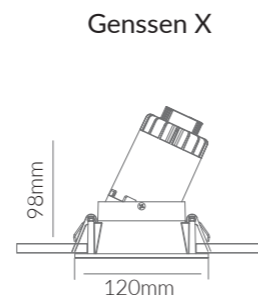

Cutout: Ø110mm