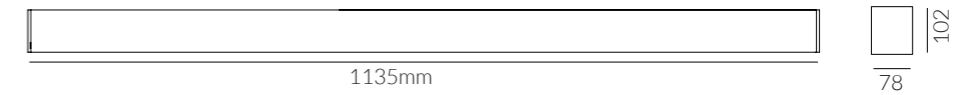

SKU	W	CCT	LM	mA	Beam	Size(mm)	Finish
Dido	14848	45W	4000K	4,050lm	1200mA	101°	L: 1135	White
	14849	45W	4000K	4,050lm	1200mA	101°	L: 1135	Black

AC220-240V IP 20 101° CRI>90 PF>0.9

SDCM <1.3 Class I UGR<19