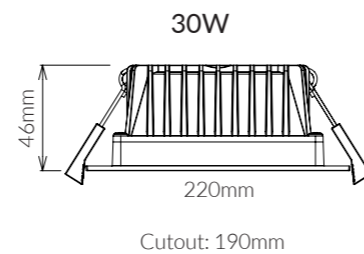

Product Options:

Wattage: 7W / 15W
Control: Switchable/TRIAC/0-10V/DALI/1-10V

	SKU	W	CCT	LM	mA	Beam	Size(mm)	Cut(mm)
Delgado	14783	11W	3000K	880lm	250mA	90°	Ø104x36.3	Ø90
	15241	11W	4000K	900lm	250mA	90°	Ø104x36.3	Ø90
	14731	11W	6000K	935lm	250mA	90°	Ø104x36.3	Ø90
	14784	20W	3000K	1600lm	500mA	90°	Ø180x41.3	Ø160
	15213	20W	4000K	1650lm	500mA	90°	Ø180x41.3	Ø160
	14733	20W	6000K	1700lm	500mA	90°	Ø180x41.3	Ø160
	14608	30W	3000K	2400lm	700mA	90°	Ø220x46	Ø190
	15242	30W	4000K	2475lm	700mA	90°	Ø220x46	Ø190
	14785	30W	6000K	2550lm	700mA	90°	Ø220x46	Ø190

AC220-240V IP 44 90° CRI>90 PF>0.9