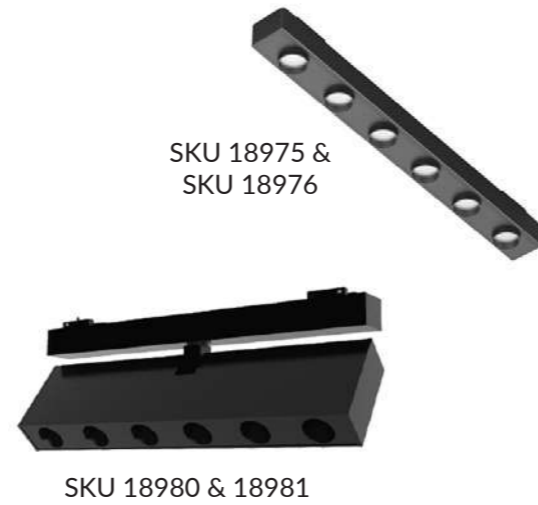

**Product Options:**

Wattage: 12W / 24W / 30W  
 CCT: 3000K - 6000K  
 Finish: White  
 Control: Switchable/TRIAC/0-10V/Wi-Fi/Bluetooth

	SKU	W	CCT	LM	mA	Beam	Size(mm)	Cut(mm)
<b>Polo</b>	18975	6W	3000K	420lm	250mA	30°	204 x 20 x 14.5	-
	18976	18W	3000K	1260lm	750mA	30°	604 x 20 x 14.5	-
	18980	6W	3000K	420lm	250mA	30°	204 x 46 x 14.5	-
	18981	18W	3000K	1260lm	250mA	30°	604 x 46 x 14.5	-