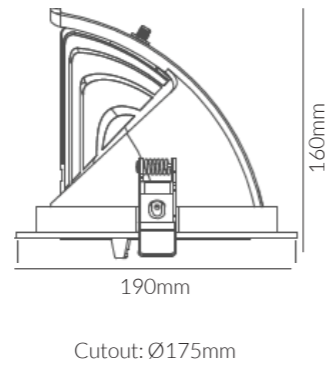

LUGAR X

Product Options:

Wattage: 10W / 15W / 20W / 25W / 35W / 40W
CCT: 3000K - 6000K
Beam Angle: 20°/28°
Control: Switchable / DALI / 1-10V / 0-10V / TRIAC

	SKU	W	CCT	LM	mA	Beam	Size(mm)	Cut(mm)
Lugar X	17585	30W	4000K	2,550lm	700mA	40°	Ø190x160	Ø175
	15732	30W	6000K	2,700lm	700mA	40°	Ø190x160	Ø175

AC220-240V IP44 CRI>90 PF>0.9