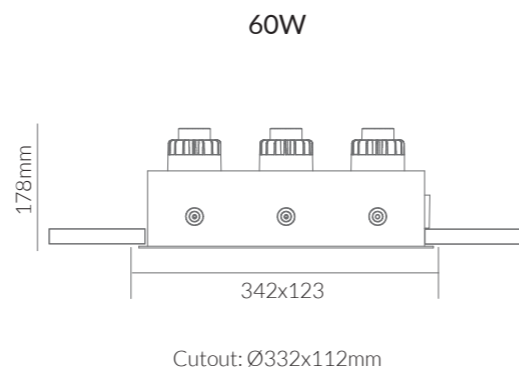

Product Options:

Wattage: 15W/40W/60W
CCT: 3000K - 6000K
Beam Angle: 15°/24°/36°
Finish: Black+Iron Grey
Control: Switchable / DALI / 1-10V / 0-10V

	SKU	W	CCT	LM	mA	Beam	Size(mm)	Cut(mm)
Lizo	15337	20W	3000K	1,300lm	500mA	60°	Ø123x178	Ø112x112
	15053	20W	4000K	1,400lm	500mA	60°	Ø123x178	Ø112x112
	15338	2x20W	3000K	2,600lm	500mA	60°	232x123x178	Ø222x112
	15054	2x20W	4000K	2,800lm	500mA	60°	232x123x178	Ø222x112
	15055	3x20W	3000K	3,600lm	500mA	60°	342x123x178	Ø332x112
	15339	3x20W	4000K	3,900lm	500mA	60°	342x123x178	Ø332x112

AC220-240V IP 44 CRI>90 PF>0.9