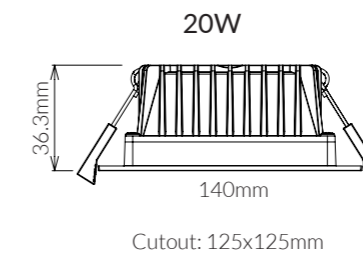

Product Options:

Wattage: 7W / 15W
Control: Switchable/TRIAC/0-10V/DALI/1-10V

	SKU	W	CCT	LM	mA	Beam	Size(mm)	Cut(mm)
Delgado	14996	9W	3000K	720lm	250mA	90°	Ø104x36.3	Ø90x90
	15243	9W	4000K	945lm	250mA	90°	Ø104x36.3	Ø90x90
	14997	20W	3000K	1200lm	500mA	90°	Ø140x36.3	Ø125x125
	15244	20W	4000K	1700lm	500mA	90°	Ø140x36.3	Ø125x125
	15064	30W	3000K	2000lm	700mA	90°	Ø230x62	Ø200x200

AC220-240V IP 44 90° CRI>90 PF>0.9