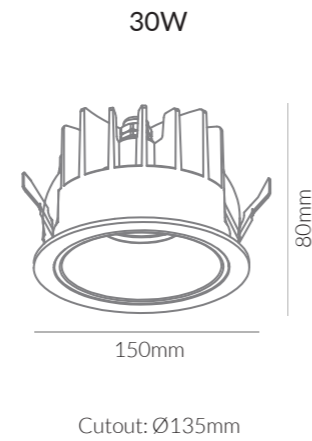

Product Options:

Wattage: 10W / 15W / 25W / 35W / 40W / 50W
Beam Angle: 15°/24°/36°
Control: Switchable/TRIAC/0-10V/DALI/1-10V

	SKU	W	CCT	LM	mA	Beam	Size(mm)	Cut(mm)
Estela	19186	10W	3000K/4000K/ 6000K	85~95lm/W	250mA	55°	Ø85x54	Ø75
	19187	30W	3000K/4000K/ 6000K	85~95lm/W	250mA	55°	Ø150x80	Ø135

AC220-240V IP65 CRI>90 PF>0.9

SDCM <3 Class II UGR<19 CE