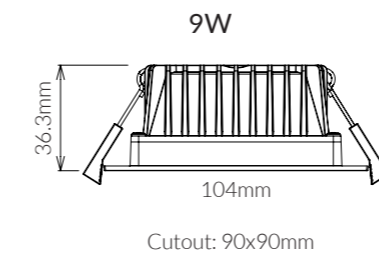

Product Options:

Wattage: 7W / 15W
Control: Switchable/TRIAC/0-10V/DALI/1-10V

	SKU	W	CCT	LM	mA	Beam	Size(mm)	Cut(mm)
Delgado	14996	9W	3000K	720lm	250mA	90°	Ø104x36.3	Ø90x90
	15243	9W	4000K	945lm	250mA	90°	Ø104x36.3	Ø90x90
	14997	20W	3000K	1200lm	500mA	90°	Ø140x36.3	Ø125x125
	15244	20W	4000K	1700lm	500mA	90°	Ø140x36.3	Ø125x125
	15064	30W	3000K	2000lm	700mA	90°	Ø230x62	Ø200x200

AC220-240V IP 44 90° CRI>90 PF>0.9