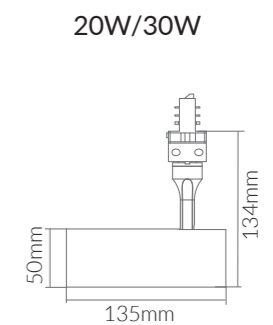

Product Options:

Wattage: 25W / 35W
CCT: 3000K - 6000K
Beam Angle: 10°/15°/24°/45°
Control: Switchable / DALI / 1-10V / 0-10V / TRIAC
Phase: 1 / 2 Wire

	SKU	W	CCT	LM	mA	Beam	Size(mm)	Finish
Estirar	14925	7W	3000K	630lm	600mA	36°	Ø50x135x134	Black
	14926	15W	3000K	1,350lm	350mA	30°	Ø66x180x143	Black
	17944	20W	3000K	1,700lm	500mA	36°	Ø80x180x164	White
	14927	30W	3000K	2,700lm	700mA	30°	Ø80x180x164	Black
	15351	30W	4000K	2,850lm	700mA	36°	Ø80x180x164	Black
	16319	30W	6000K	3,000lm	700mA	36°	Ø80x180x164	Black

AC220-240V IP 20 CRI>92 PF>0.9