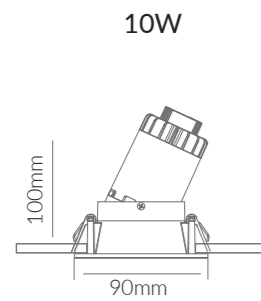

Cutout: Ø80mm