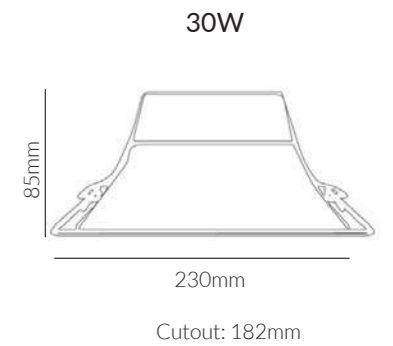

Product Options:

Control: Switchable/TRIAC/0-10V/DALI/1-10V

	SKU	W	CCT	LM	mA	Beam	Size(mm)	Cut(mm)
Chico	17073	10W	3000K/4000K/ 6000K	900lm/1000lm/ 1100lm	250mA	90°	Ø113x62	Ø95
	17074	20W	3000K/4000K/ 6000K	1800lm/2000lm/ 2200lm	500mA	90°	Ø200x75	Ø158
	17075	30W	3000K/4000K/ 6000K	2700lm/3000lm/ 3300lm	800mA	90°	Ø230x85	Ø182

AC220-240V IP 44 CRI>90 PF>0.9

SDCM <3 Class II UGR<22