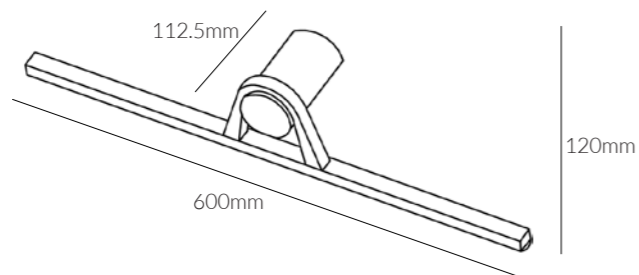

SKU	W	CCT	LM	mA	Beam	Size(mm)	Cut(mm)
Calvo	19991	12W	3000K/4000K/ 6000K	65-75lm/W	-	-	600x120x112.5	-

AC220-240V IP44 CRI>80 PF>0.9