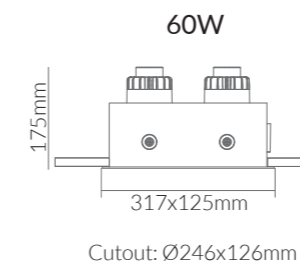

Product Options:

Wattage: 24W
CCT: 3000K - 6000K
Beam Angle: 15°/36°
Control: Switchable / DALI / 1-10V / 0-10V / TRIAC

	SKU	W	CCT	LM	mA	Beam	Size(mm)	Cut(mm)
Rejilla (Trimless)	(TRIAC)15456	8W	3000K	680lm	200mA	24°	Ø125x105	Ø86x86
	15457	2x8W	3000K	1,360lm	200mA	24°	205x85x135	Ø166x86
	14918	30W	3000K	1,950lm	700mA	30°	197x125x140	Ø126x126
	14919	2x30W	3000K	3,900lm	700mA	30°	317x125x175	Ø246x126
	14920	3x30W	3000K	5,850lm	700mA	45°	427x125x175	Ø356x126
	(TRIAC)15341	3x30W	4000K	6,300lm	700mA	45°	427x125x175	Ø356x126

AC220-240V IP 44 CRI>90 PF>0.9