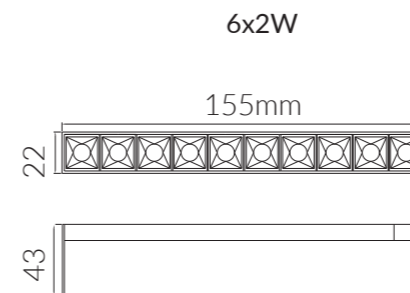

ACENTO (0-10V)

48V MAGNETIC TRACK