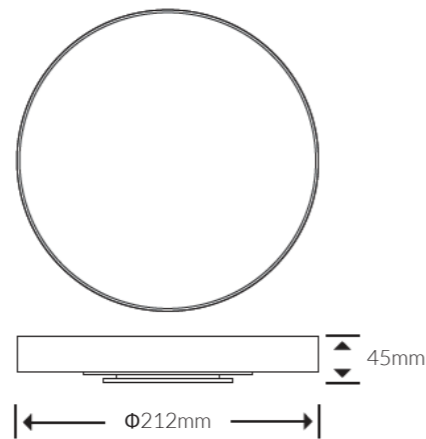

Product Options:

Wattage: 18W / 36W
Control: Switchable / DALI / 1-10V / 0-10V / TRIAC

	SKU	W	CCT	LM	mA	Beam	Size(mm)	Cut(mm)
Vasco	19152	24W	3000K/4000K/ 6500K	90- 100lm/W	290mA	180°	Ø212x42	-

AC220-240V IP44 CRI>80 PF>0.5