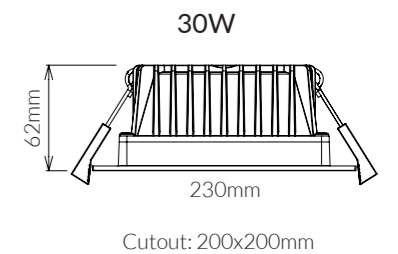

Product Options:

Wattage: 7W / 15W
Control: Switchable/TRIAC/0-10V/DALI/1-10V

	SKU	W	CCT	LM	mA	Beam	Size(mm)	Cut(mm)
Delgado	14996	9W	3000K	720lm	250mA	90°	Ø104x36.3	Ø90x90
	15243	9W	4000K	945lm	250mA	90°	Ø104x36.3	Ø90x90
	14997	20W	3000K	1200lm	500mA	90°	Ø140x36.3	Ø125x125
	15244	20W	4000K	1700lm	500mA	90°	Ø140x36.3	Ø125x125
	15064	30W	3000K	2000lm	700mA	90°	Ø230x62	Ø200x200

AC220-240V IP 44 90° CRI>90 PF>0.9