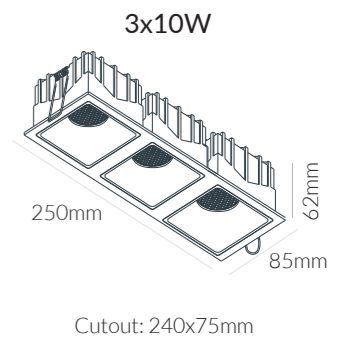

Product Options:

Wattage: 7W / 18W
CCT: 3000K - 6000K
Beam Angle: 15°/24°
Control: Switchable / DALI / 1-10V / 0-10V / TRIAC

	SKU	W	CCT	LM	mA	Beam	Finish	Size(mm)	Cut(mm)
Savino (Square)	19876	10W	3000K/4000K/ 6000K	600lm/650lm/ 700lm	250mA	38°	White+Inner White	85X85X62	Ø75X75
	19183	10W	3000K/4000K/ 6000K	600lm/650lm/ 700lm	250mA	38°	White+Inner Black	85X85X62	Ø75X75
	19873	10W	3000K/4000K/ 6000K	600lm/650lm/ 700lm	250mA	38°	Black+Inner Black	85X85X62	Ø75X75
	19877	2x10W	3000K/4000K/ 6000K	1200lm/1300lm/ 1400lm	250mA	38°	White+Inner White	167X85X62	Ø160X75
	19184	2x10W	3000K/4000K/ 6000K	1200lm/1300lm/ 1400lm	250mA	38°	White+Inner Black	167X85X62	Ø160X75
	19874	2x10W	3000K/4000K/ 6000K	1200lm/1300lm/ 1400lm	250mA	38°	Black+Inner Black	167X85X62	Ø160X75
	19878	3x10W	3000K/4000K/ 6000K	1800lm/1950lm/ 2100lm	250mA	38°	White+Inner White	250X85X62	Ø240X75
	19185	3x10W	3000K/4000K/ 6000K	1800lm/1950lm/ 2100lm	250mA	38°	White+Inner Black	250X85X62	Ø240X75
	19875	3x10W	3000K/4000K/ 6000K	1800lm/1950lm/ 2100lm	250mA	38°	Black+Inner Black	250X85X62	Ø240X75

AC220-240V IP44 CRI>90 PF>0.9 SDCM<3 Class II UGR<19 CE