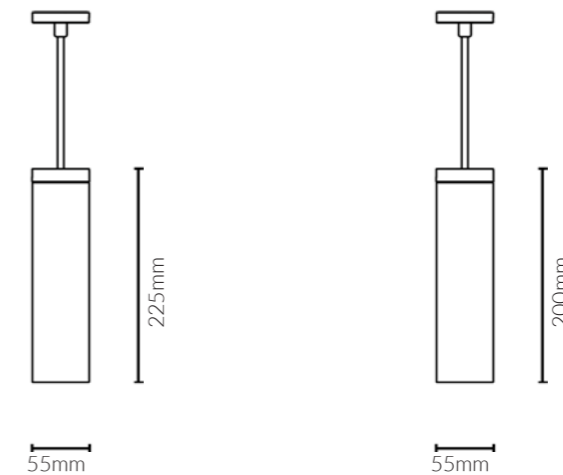

Product Options:

Wattage: 15W / 30W
CCT: 3000K - 6000K
Finish: Grey / Yellow / Green / Orange
Control: Switchable / DALI / 1-10V / 0-10V / TRIAC

	SKU	W	CCT	LM	mA	Beam	Size(mm)	Finish
Gordon	15139	7W	3000K	420lm	160mA	36°	D: 450	White
	14942	7W	3000K	420lm	160mA	15°	D: 600	Titanium
	17562	7W	4000K	455lm	160mA	15°	D: 720	Titanium
	14941	7W	3000K	420lm	160mA	15°	D: 700	Titanium

AC220-240V IP44 CRI>90 PF>0.9