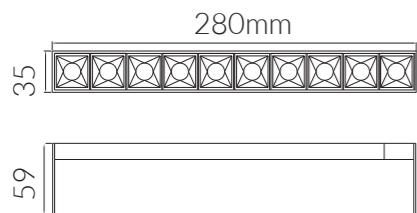

17231/17208/17365