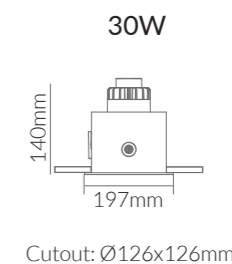

Product Options:

Wattage: 24W
CCT: 3000K - 6000K
Beam Angle: 15°/36°
Control: Switchable / DALI / 1-10V / 0-10V / TRIAC

	SKU	W	CCT	LM	mA	Beam	Size(mm)	Cut(mm)
Rejilla (Trimless)	(TRIAC)15456	8W	3000K	680lm	200mA	24°	Ø125x105	Ø86x86
	15457	2x8W	3000K	1,360lm	200mA	24°	205x85x135	Ø166x86
	14918	30W	3000K	1,950lm	700mA	30°	197x125x140	Ø126x126
	14919	2x30W	3000K	3,900lm	700mA	30°	317x125x175	Ø246x126
	14920	3x30W	3000K	5,850lm	700mA	45°	427x125x175	Ø356x126
	(TRIAC)15341	3x30W	4000K	6,300lm	700mA	45°	427x125x175	Ø356x126

AC220-240V IP 44 CRI>90 PF>0.9