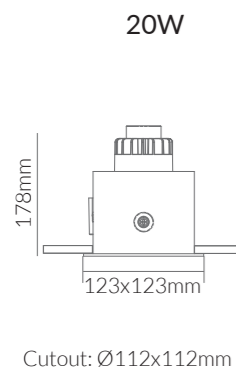

Product Options:

Wattage: 15W/40W/60W
CCT: 3000K - 6000K
Beam Angle: 15°/24°/36°
Finish: Black+Iron Grey
Control: Switchable / DALI / 1-10V / 0-10V

	SKU	W	CCT	LM	mA	Beam	Size(mm)	Cut(mm)
Lizo	15337	20W	3000K	1,300lm	500mA	60°	Ø123x178	Ø112x112
	15053	20W	4000K	1,400lm	500mA	60°	Ø123x178	Ø112x112
	15338	2x20W	3000K	2,600lm	500mA	60°	232x123x178	Ø222x112
	15054	2x20W	4000K	2,800lm	500mA	60°	232x123x178	Ø222x112
	15055	3x20W	3000K	3,600lm	500mA	60°	342x123x178	Ø332x112
	15339	3x20W	4000K	3,900lm	500mA	60°	342x123x178	Ø332x112

AC220-240V IP 44 CRI>90 PF>0.9