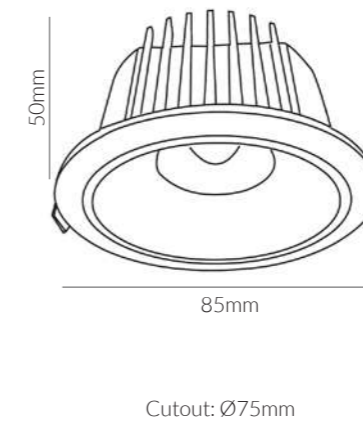

**Product Options:**

Control: Switchable / DALI / 1-10V / 0-10V

	SKU	W	CCT	LM	mA	Beam	Size(mm)	Cut(mm)
<b>Kreon</b>	(Trimless) 18522	10W	3000K/ 4000K/6000K	900lm/950lm/ 1000lm	250mA	60°	Ø85x50	Ø75
AC220-240V	IP 44		CRI>90	PF>0.9				