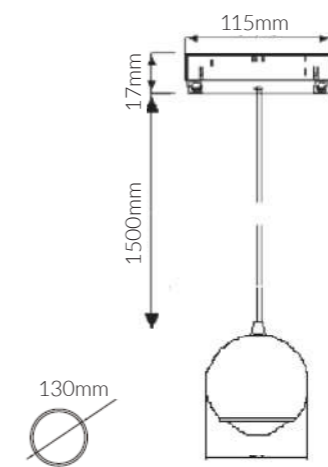

### Product Options:

CCT: 2700K-6000K  
 Control: Switchable/TRIAC/0-10V/Wi-Fi/Bluetooth

	SKU	W	CCT	LM	mA	Beam	Size(mm)	Cut(mm)
Castel	17918	6W	3000K	390lm	-	220°	Ø115x130x1500	-

DC48V IP 20  CRI>90 PF>0.9