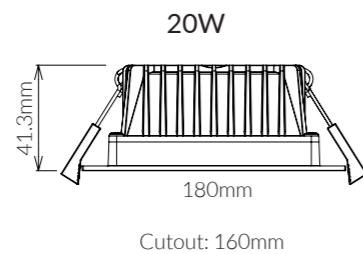

Product Options:

Wattage: 7W / 15W
Control: Switchable/TRIAC/0-10V/DALI/1-10V

	SKU	W	CCT	LM	mA	Beam	Size(mm)	Cut(mm)
Delgado	14783	11W	3000K	880lm	250mA	90°	Ø104x36.3	Ø90
	15241	11W	4000K	900lm	250mA	90°	Ø104x36.3	Ø90
	14731	11W	6000K	935lm	250mA	90°	Ø104x36.3	Ø90
	14784	20W	3000K	1600lm	500mA	90°	Ø180x41.3	Ø160
	15213	20W	4000K	1650lm	500mA	90°	Ø180x41.3	Ø160
	14733	20W	6000K	1700lm	500mA	90°	Ø180x41.3	Ø160
	14608	30W	3000K	2400lm	700mA	90°	Ø220x46	Ø190
	15242	30W	4000K	2475lm	700mA	90°	Ø220x46	Ø190
	14785	30W	6000K	2550lm	700mA	90°	Ø220x46	Ø190

AC220-240V IP 44 90° CRI>90 PF>0.9