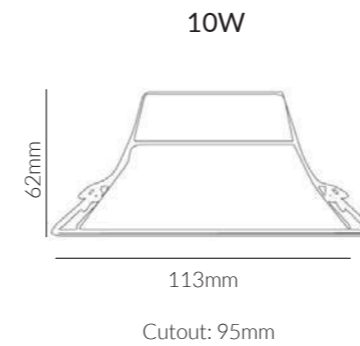

Product Options:

Control: Switchable/TRIAC/0-10V/DALI/1-10V

	SKU	W	CCT	LM	mA	Beam	Size(mm)	Cut(mm)
Chico	17073	10W	3000K/4000K/ 6000K	900lm/1000lm/ 1100lm	250mA	90°	Ø113x62	Ø95
	17074	20W	3000K/4000K/ 6000K	1800lm/2000lm/ 2200lm	500mA	90°	Ø200x75	Ø158
	17075	30W	3000K/4000K/ 6000K	2700lm/3000lm/ 3300lm	800mA	90°	Ø230x85	Ø182

AC220-240V IP 44 CRI>90 PF>0.9

SDCM <3 Class II UGR<22