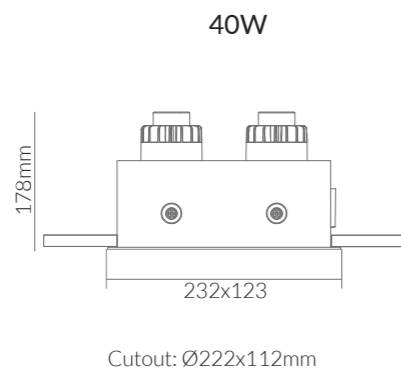

Product Options:

Wattage: 15W/40W/60W
CCT: 3000K - 6000K
Beam Angle: 15°/24°/36°
Finish: Black+Iron Grey
Control: Switchable / DALI / 1-10V / 0-10V

	SKU	W	CCT	LM	mA	Beam	Size(mm)	Cut(mm)
Lizo	15337	20W	3000K	1,300lm	500mA	60°	Ø123x178	Ø112x112
	15053	20W	4000K	1,400lm	500mA	60°	Ø123x178	Ø112x112
	15338	2x20W	3000K	2,600lm	500mA	60°	232x123x178	Ø222x112
	15054	2x20W	4000K	2,800lm	500mA	60°	232x123x178	Ø222x112
	15055	3x20W	3000K	3,600lm	500mA	60°	342x123x178	Ø332x112
	15339	3x20W	4000K	3,900lm	500mA	60°	342x123x178	Ø332x112

AC220-240V IP 44 CRI>90 PF>0.9