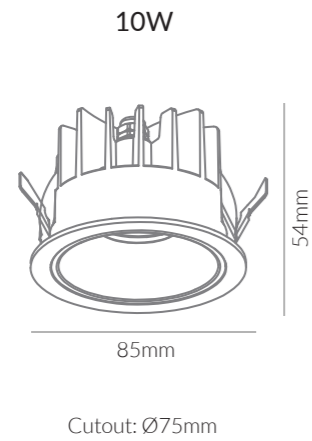

Product Options:

Wattage: 10W / 15W / 25W / 35W / 40W / 50W
Beam Angle: 15°/24°/36°
Control: Switchable/TRIAC/0-10V/DALI/1-10V

	SKU	W	CCT	LM	mA	Beam	Size(mm)	Cut(mm)
Estela	19186	10W	3000K/4000K/ 6000K	85~95lm/W	250mA	55°	Ø85x54	Ø75
	19187	30W	3000K/4000K/ 6000K	85~95lm/W	250mA	55°	Ø150x80	Ø135

AC220-240V IP65 CRI>90 PF>0.9

SDCM <3 Class II UGR<19 CE