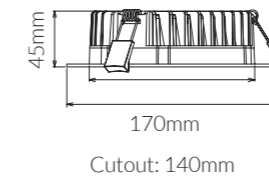

Product Options:

Wattage: 18W
CCT: 3000K - 6000K
Control: Switchable/TRIAC/0-10V/DALI/1-10V

	SKU	W	CCT	LM	mA	Beam	Size(mm)	Cut(mm)
Paloma	17985	10W	3000K+6000K	900lm	200mA	36°	Ø158x80	Ø135
	17984	18W	3000K+6000K	1,350lm	300mA	36°	Ø158x80	Ø135

AC220-240V IP 44 CRI>90 PF>0.9

10W