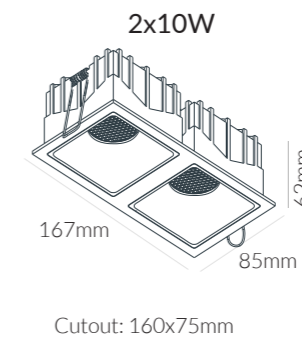

Product Options:

Wattage: 7W / 18W
CCT: 3000K - 6000K
Beam Angle: 15°/24°
Control: Switchable / DALI / 1-10V / 0-10V / TRIAC

	SKU	W	CCT	LM	mA	Beam	Finish	Size(mm)	Cut(mm)
Savino (Square)	19876	10W	3000K/4000K/ 6000K	600lm/650lm/ 700lm	250mA	38°	White+Inner White	85X85X62	Ø75X75
	19183	10W	3000K/4000K/ 6000K	600lm/650lm/ 700lm	250mA	38°	White+Inner Black	85X85X62	Ø75X75
	19873	10W	3000K/4000K/ 6000K	600lm/650lm/ 700lm	250mA	38°	Black+Inner Black	85X85X62	Ø75X75
	19877	2x10W	3000K/4000K/ 6000K	1200lm/1300lm/ 1400lm	250mA	38°	White+Inner White	167X85X62	Ø160X75
	19184	2x10W	3000K/4000K/ 6000K	1200lm/1300lm/ 1400lm	250mA	38°	White+Inner Black	167X85X62	Ø160X75
	19874	2x10W	3000K/4000K/ 6000K	1200lm/1300lm/ 1400lm	250mA	38°	Black+Inner Black	167X85X62	Ø160X75
	19878	3x10W	3000K/4000K/ 6000K	1800lm/1950lm/ 2100lm	250mA	38°	White+Inner White	250X85X62	Ø240X75
	19185	3x10W	3000K/4000K/ 6000K	1800lm/1950lm/ 2100lm	250mA	38°	White+Inner Black	250X85X62	Ø240X75
	19875	3x10W	3000K/4000K/ 6000K	1800lm/1950lm/ 2100lm	250mA	38°	Black+Inner Black	250X85X62	Ø240X75

AC220-240V IP44 CRI>90 PF>0.9 SDCM<3 Class II UGR<19 CE