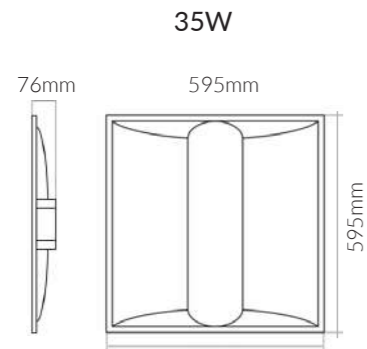

Product Options:

Wattage: 28W / 45W / 60W
CCT: 3000K - 6000K
Control: Switchable/TRIAC/0-10V/DALI/1-10V

	SKU	W	CCT	LM	mA	Beam	Size(mm)	Cut(mm)
Plaza - Troffer	15234	35W	4000K	3,850lm	850mA	120°	Ø595x595x76	-
	15367	35W	6000K	4,025lm	850mA	120°	Ø595x595x76	-
	15447	50W	6000K	5,500lm	1050mA	120°	Ø1195x595x105	-

AC220-240V IP40 CRI>90

SDCM <5 Class II UGR<24