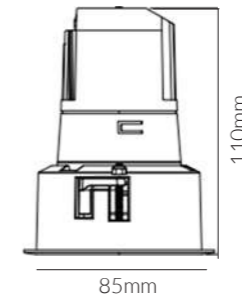

VARO

	SKU	W	CCT	LM	mA	Beam	Size(mm)	Cut(mm)
Varo	16819	8W	3000K	640lm	200mA	50°	Ø85x110	Ø75
	(1-10V) 16737	12W	3000K	960lm	200mA	60°	Ø85x110	Ø75
	16786	12W	3000K	720lm	200mA	36°	Ø85x110	Ø75

AC220-240V IP 44 CRI>90 PF>0.5

8W / 12W