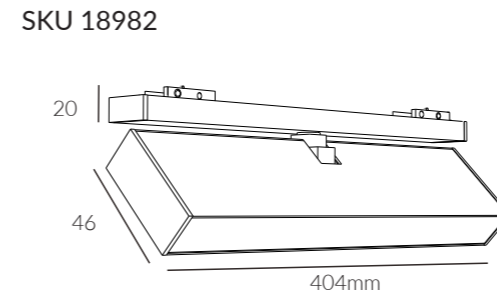

SKU	W	CCT	LM	mA	Beam	Size(mm)	Cut(mm)
Bello	18977	12W	3000K	960lm	500mA	100°	404 x 20 x 9	-
	18978	18W	3000K	1440lm	250mA	100°	604 x 20 x 9	-
	18982	6W	3000K	480lm	250mA	100°	404 x 46 x 20	-
	18983	18W	3000K	1440lm	750mA	30°	604 x 46 x 20	-

DC24V IP 20 CRI>90 PF>0.9 SDCM <3 Class III UGR<15 CE