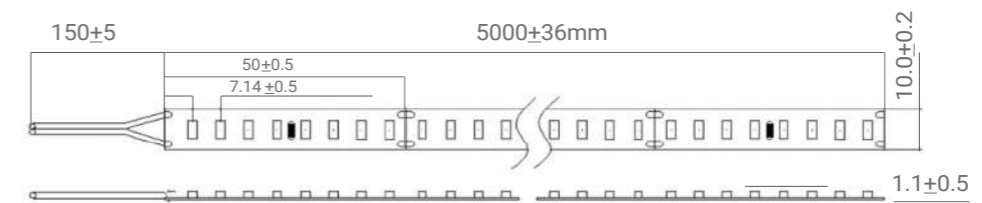

Product Options:

CCT: 2700K-6000K, RGB
Control: TRIAC/1-10V/DALI

	SKU	W	CCT	LM	mA	Beam	Size(mm)	Cut(mm)
Cabo	15230	4.5W/mtr	3000K	428lm/M	10mA	120°	5mtr Roll	-
	15231	4.5W/mtr	4000K	450lm/M	10mA	120°	5mtr Roll	-

DC24V IP 20 CRI>80 PF>0.9