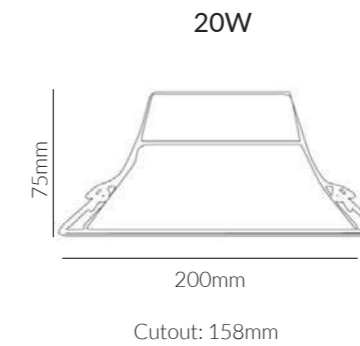

Product Options:

Control: Switchable/TRIAC/0-10V/DALI/1-10V

	SKU	W	CCT	LM	mA	Beam	Size(mm)	Cut(mm)
Chico	17073	10W	3000K/4000K/ 6000K	900lm/1000lm/ 1100lm	250mA	90°	Ø113x62	Ø95
	17074	20W	3000K/4000K/ 6000K	1800lm/2000lm/ 2200lm	500mA	90°	Ø200x75	Ø158
	17075	30W	3000K/4000K/ 6000K	2700lm/3000lm/ 3300lm	800mA	90°	Ø230x85	Ø182

AC220-240V IP 44 CRI>90 PF>0.9

SDCM <3 Class II UGR<22