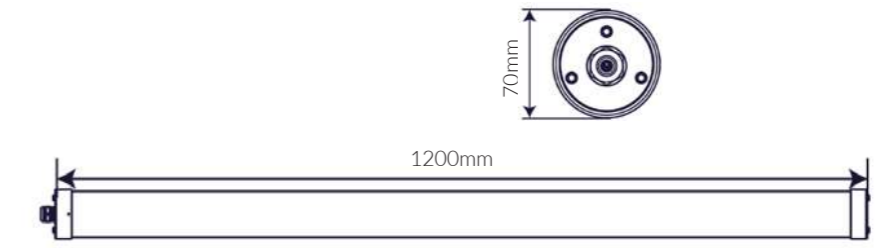

Configuration