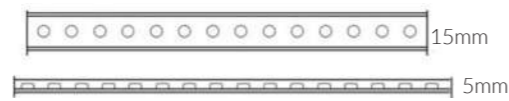

Product Options:

CCT: 3000K-6000K
Control: Switchable, TRIAC, 1-10V, Dali, 0-10V

	SKU	W	CCT	LM	mA	Beam	Size(mm)	Cut(mm)
Blass	13422	8W/mtr	6000K	800lm/M	-	120°	50mtr Roll	-
	13421	8W/mtr	Blue	720lm/M	-	120°	50mtr Roll	-
	13296	8W/mtr	3000K	720lm/M	-	120°	50mtr Roll	-

AC220-240V IP65 CRI>80 PF>0.9

8W/Mtr