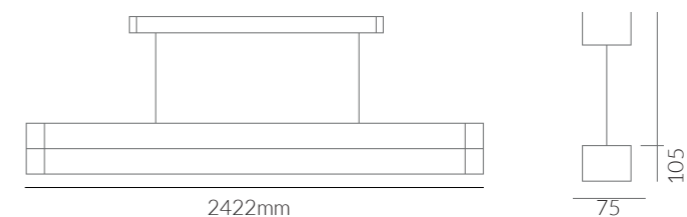

SKU	W	CCT	LM	mA	Beam	Size(mm)	Finish
Pignataro	14847	36W	4000K	2,592lm	900mA	73°	L: 1382	Matt Black
	(TRIAC Dimming) 16270	36W	3000K	2,520lm	900mA	73°	L: 1382	Matt Black
	18212	36W	4000K	2,592lm	900mA	73°	L: 1382	Grey Fabric
	17307	36W	4000K	2,592lm	900mA	73°	L: 1382	Matt White
	15401	60W	4000K	4,320lm	1400mA	73°	L: 2422	Matt White
	17475	60W	4000K	4,320lm	1400mA	73°	L: 2422	Matt Black

AC220-240V IP 20 CRI>80 PF>0.9

SDCM <1.3 Class I UGR<19