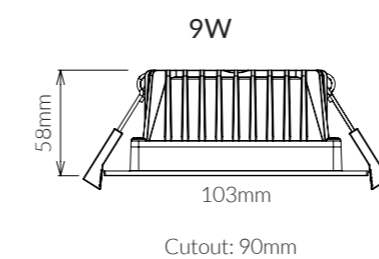

Product Options:

Wattage: 20W / 40W
Control: Switchable/TRIAC/0-10V/DALI/1-10V

	SKU	W	CCT	LM	mA	Beam	Size(mm)	Cut(mm)
Caer	15585	9W	3000K	810lm	200mA	90°	Ø103x58	Ø90
	16134	9W	4000K	855lm	200mA	90°	Ø103x58	Ø90
	16136	15W	3000K	1350lm	350mA	90°	Ø144x71	Ø130
	14611	30W	3000K	2700lm	700mA	90°	Ø226x96	Ø200
	15586	30W	6000K	3000lm	700mA	90°	Ø226x96	Ø200

AC220-240V IP65 CRI>90 PF>0.9