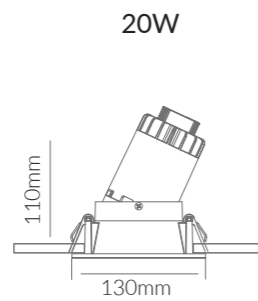

Cutout: Ø105mm