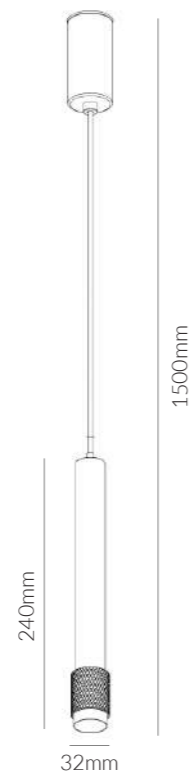

# RAMONA

	SKU	W	CCT	LM	mA	Beam	Size(mm)	Finish
Ramona	19180	5W	3000K	350lm	600mA	15°~50° (Adjustable)	Ø32x240 1.5M Cable	White
	19181	5W	3000K	350lm	600mA	15°~50° (Adjustable)	Ø32x240 1.5M Cable	Black

AC220-240V IP44 CRI>90 PF>0.9