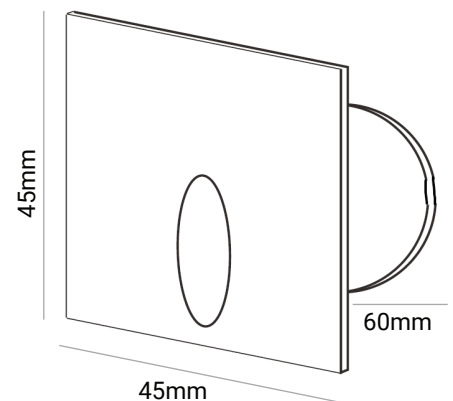

Cutout: 40x60mm