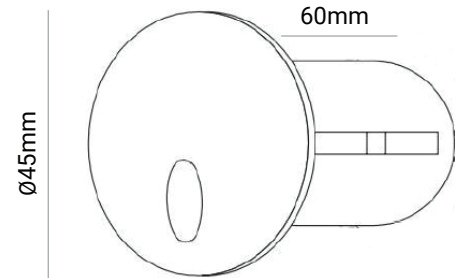

Cutout: Ø40mm