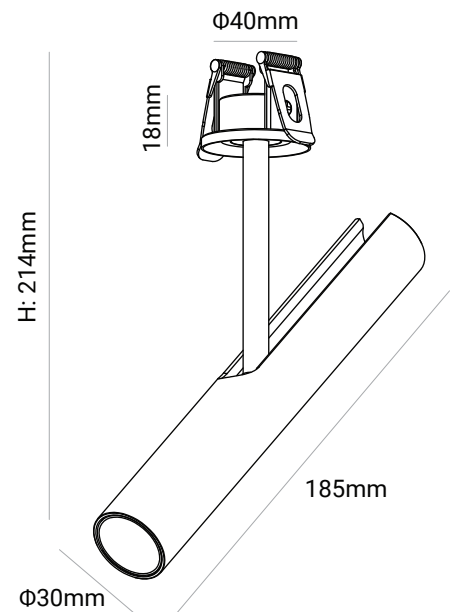

Cutout: Ø35mm