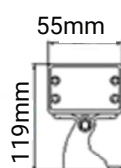

### TECHNICAL OPTIONS

<b>Wattage</b>	18W/48W/60W
<b>Color Temperature</b>	4000K-6000K, RGB
<b>Beam Angle</b>	10x60°/15x18°
<b>Control</b>	Switchable, TRIAC, 1-10V, Dali