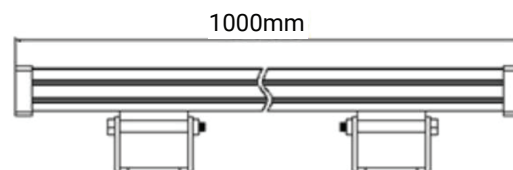

### TECHNICAL OPTIONS

<b>Wattage</b>	18W/48W/60W
<b>Color Temperature</b>	4000K-6000K, RGB
<b>Beam Angle</b>	10x60°/15x18°
<b>Control</b>	Switchable, TRIAC, 1-10V, Dali