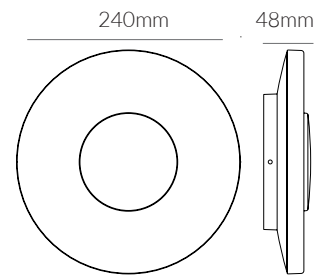

**Product Options:**

CCT: 3000K - 6000K  
 Finish: White  
 Control: Switchable / TRIAC / 1-10V / DALI / PWM

	SKU	W	CCT	LM	mA	Beam	Size(mm)	Cut(mm)
<b>Ojo</b>	15400	10W	3000K	900lm	300mA	360°	Ø240x48	-

AC220-240V IP65 CRI>80 PF>0.9