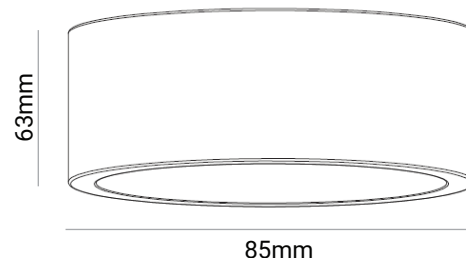

Cutout: 70mm