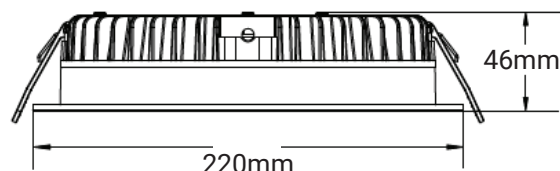

Cutout: 190mm